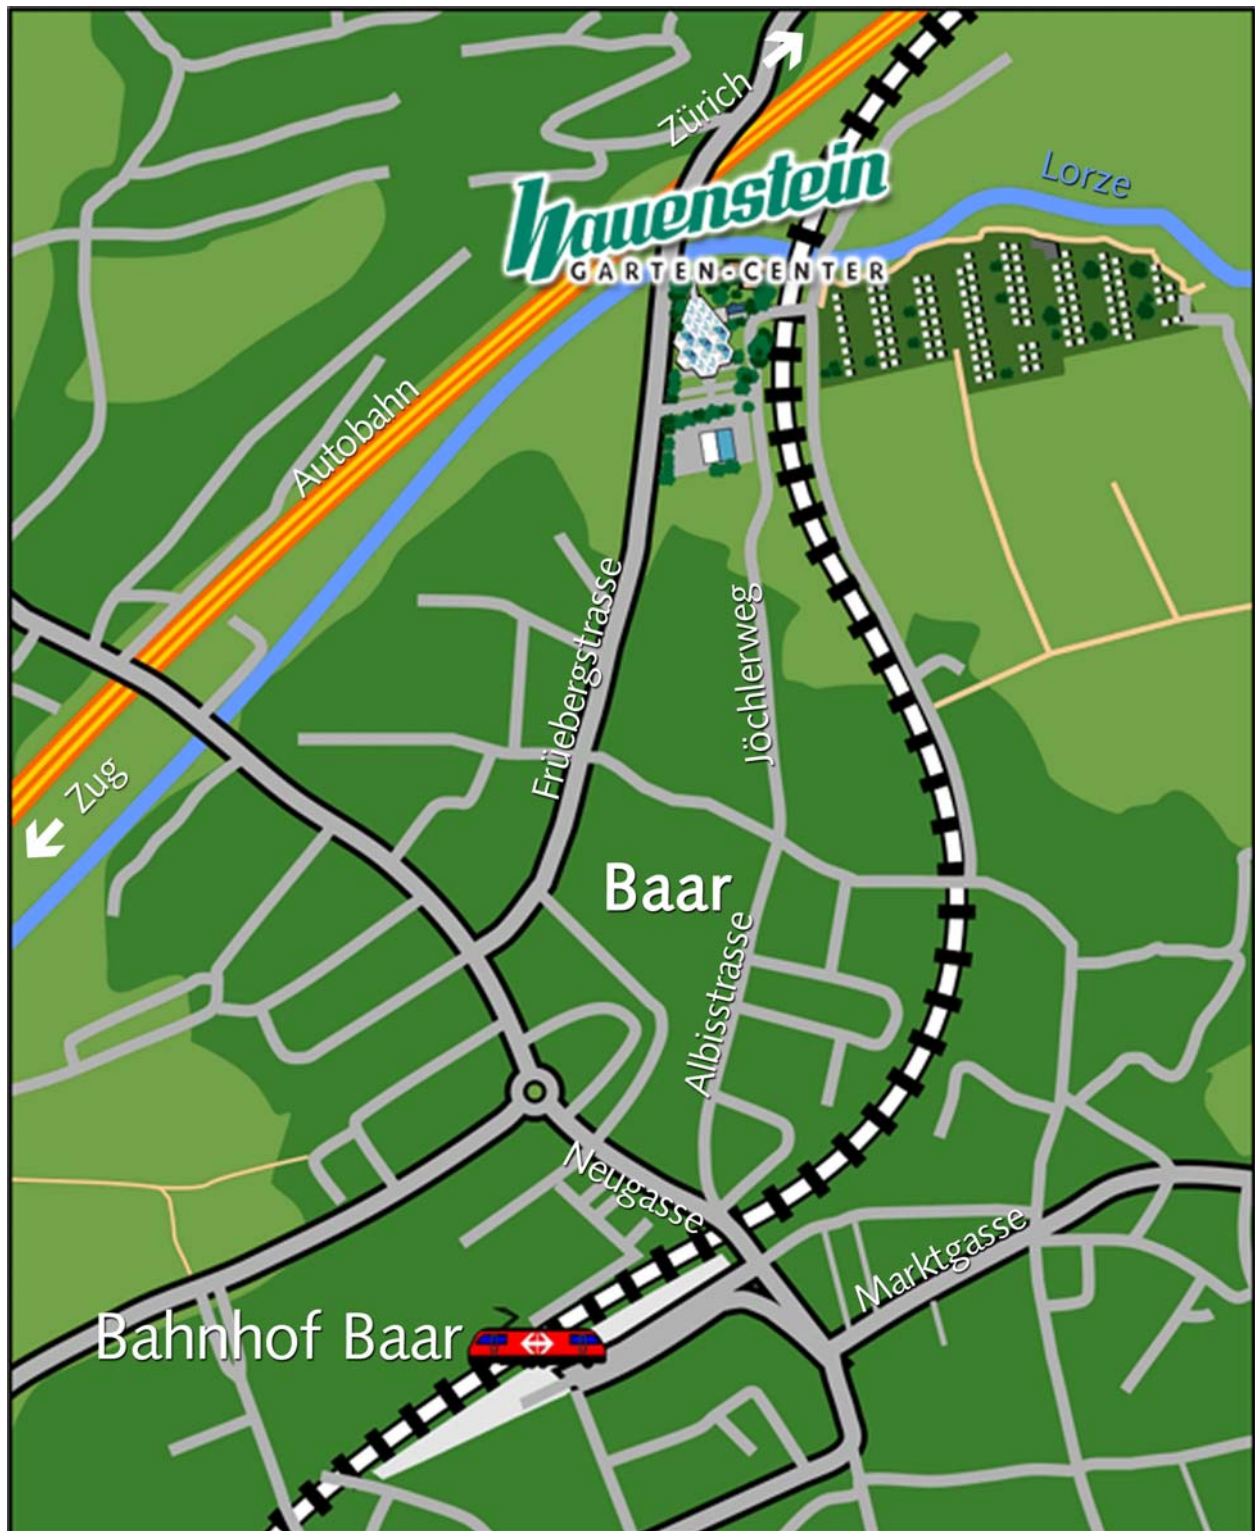

Situationsplan Hauenstein Garten-Center Baar

Öffnungszeiten

Montag bis Freitag: 09.00 - 12.00 Uhr und 13.30 - 18.30 Uhr

Samstag: 09.00 - 16.00 Uhr (durchgehend)