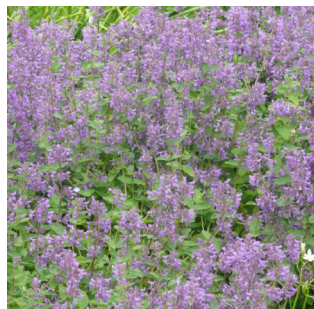

Staudenmischung

Hauensteins Engelshaarmischung

Standort Sonnige und heisse Standorte mit humosen bis trockenen Boden

Charakteristik Niedere, äusserst attraktive Mischung, welche mit einer grossen Strukturvielfalt und einem Farbkontrast von gelb und violett punktet, bleibt kompakt und nieder und wird zudem gerne von Bienen und Insekten angefliegen

Aster linosyris

Stipa tenuissima
'Ponytails'

Buphthalmum salicifolium

Calamintha nepeta
'Blue Cloud'

Lavandula angustifolia
'Dwarf Blue'

Nepeta faassenii

Veronica spicata incana

Alchemilla erythropoda

Campanula poscharskyana

Geranium 'Philippe Vapelle'

Potentilla neumanniana

Sedum album

Sedum floriferum
'Weihenstephaner Gold'

Crocus flavus

Muscari azureum

Tulipa tarda