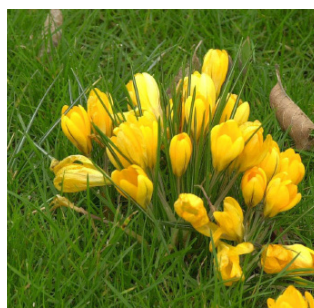

Staudenmischung

Hauensteins Engelshaarmischung

Standort Sonnige und heisse Standorte mit humosen bis trockenen Boden

Charakteristik Niedere, äusserst attraktive Mischung, welche mit einer grossen Strukturvielfalt und einem Farbkontrast von gelb und violett punktet, bleibt kompakt und nieder und wird zudem gerne von Bienen und Insekten angefliegen

Campanula poscharskyana

Geranium 'Philippe Vapelle'

Potentilla neumanniana

Sedum album

Sedum floriferum
'Weihenstephaner Gold'

Crocus flavus

Muscari azureum

Tulipa tarda