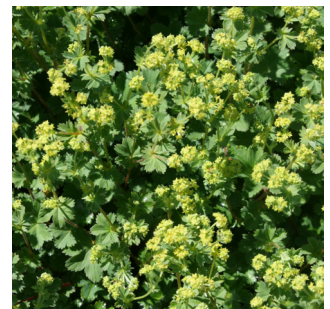

Staudenmischung

Hauensteins Engelshaarmischung

Standort Sonnige und heisse Standorte mit humosen bis trockenen Boden

Charakteristik Niedere, äusserst attraktive Mischung, welche mit einer grossen Strukturvielfalt und einem Farbkontrast von gelb und violett punktet, bleibt kompakt und nieder und wird zudem gerne von Bienen und Insekten angefliegen

Aster linosyris

Stipa tenuissima
'Ponytails'

Buphthalmum salicifolium

Calamintha nepeta
'Blue Cloud'

Lavandula angustifolia
'Dwarf Blue'

Nepeta faassenii

Veronica spicata incana

Alchemilla erythropoda