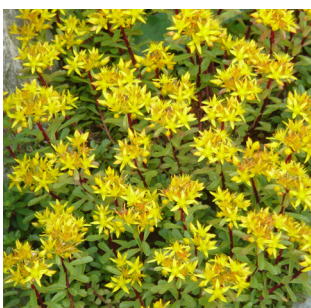

Staudenmischung

Hauensteins Engelshaarmischung

Standort Sonnige und heisse Standorte mit humosen bis trockenen Boden

Charakteristik Niedere, äusserst attraktive Mischung, welche mit einer grossen Strukturvielfalt und einem Farbkontrast von gelb und violett punktet, bleibt kompakt und nieder und wird zudem gerne von Bienen und Insekten angefliegen

Aster linosyris

Stipa tenuissima
'Ponytails'

Buphthalmum salicifolium

Calamintha nepeta
'Blue Cloud'

Lavandula angustifolia
'Dwarf Blue'

Nepeta faassenii

Veronica spicata incana

Alchemilla erythropoda

Campanula poscharskyana

Geranium 'Philippe Vapelle'

Potentilla neumanniana

Sedum album

Sedum floriferum
'Weihenstephaner Gold'

Crocus flavus

Muscari azureum

Tulipa tarda