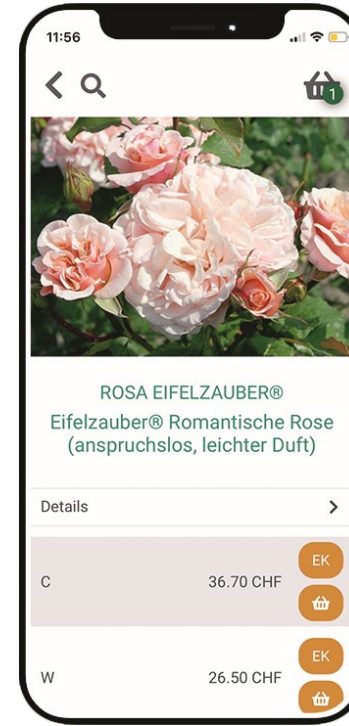

Preislisten App, Bruttopreislisten

- Online-Preisliste als App für iOS und Android
- Sämtliche in der Preisliste vorhandenen Pflanzen sind abgebildet
- Anfragen und Bestellungen direkt über die App zusammenstellen und abschicken
- Individuelle Rabatte und Transport-Konditionen sind abgebildet und werden direkt berechnet

<https://www.hauenstein-rafz.ch/de/baumschule/hauenstein-preisliste.php>