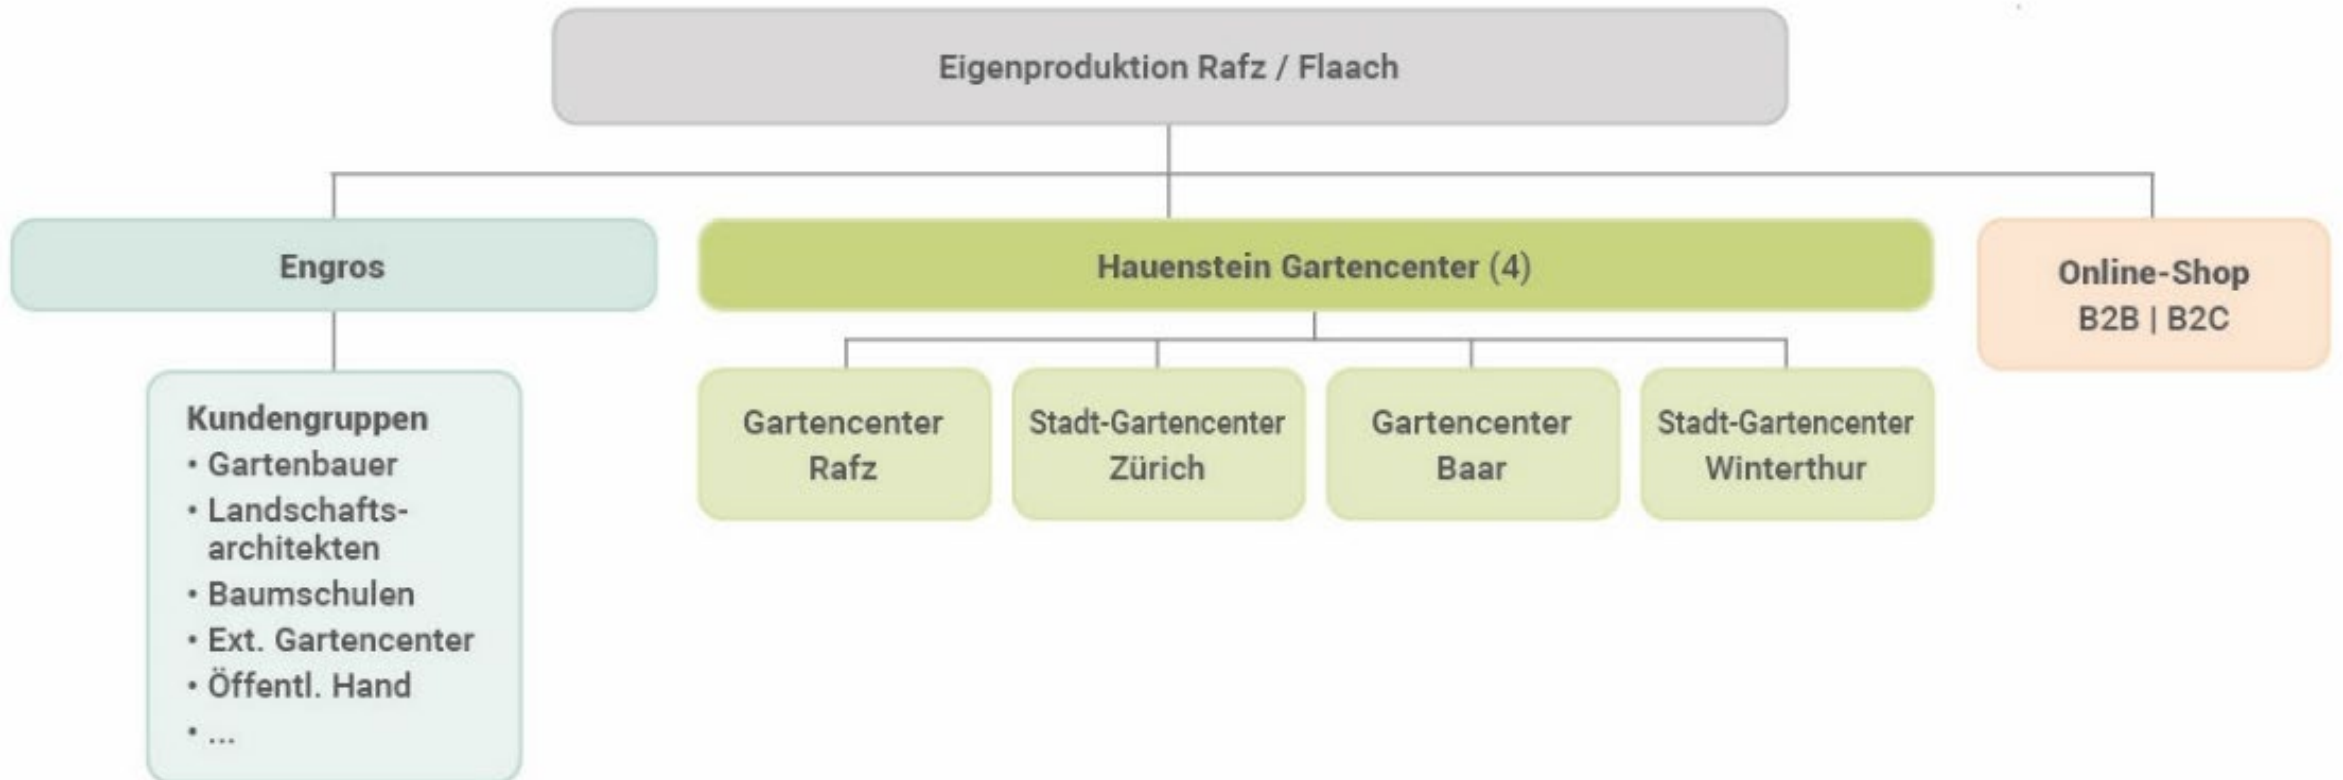

**Eric Hardmeyer**  
Kanton St.Gallen  
nördlicher Teil und  
Gartencenter

**Tamara Hess**  
Ostschweiz,  
Kanton Zug

# Ihre individuelle Übersicht

# Unsere vier Gartencenter

Die grünen Oasen für alle Sinne

GC Rafz seit 1960

GC Zürich seit 1960

GC Baar seit 1996

GC Winterthur seit 2019

GC Rafz  
Restaurant Botanica seit 2012

- «Erlebniseinkauf» GC Rafz  
Gartencenter, Restaurant Botanica, Schaugarten, Baumschule:  
«*Bäume persönlich aussuchen*»
- Individuelle Fachberatung
- Ausgeprägte Kundennähe Kundenkarte/Serviceleistungen
- BIO-Sortimente von CH-Lieferanten