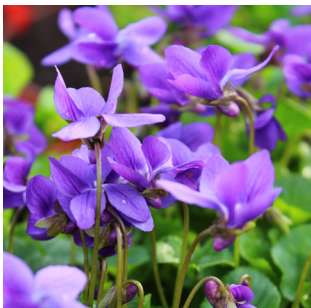

Name	Anz./10 m ²	Blütenfarbe	Höhe (cm)
Leitstauden (Gerüstbildner)			
Arum italicum (Italienischer Aronstab)	2	Frucht rot	30–40
Chelone obliqua 'Alba' (Schildblume/Schlangenkopf)	2	weiss	50–70
Hosta 'Sum and Substance' (Funkie)	1	Blatt gold/grün	100–120
Hosta 'Gold Standard' (Grünrandige Goldfunkie)	1	Blatt hellgelb/grün	70–80
Hosta 'Dream Weaver' (Funkie)	2	Blatt hellgelb/blaugrün	60
Molinia caerulea 'Heidebraut' (Schwingpfeifengras)	1	hellgrün–gelb	30–60

Bodendeckerstauden

Carex caryophylla 'The Beatles' (Frühlingssegge)	15	wintergrün	30
Epimedium pinnatum colchicum (Elfenblume, Sockenblume)	10	gelb	30
Luzula pilosa 'Igel' (Haarmarbel)	20	bräunlich	20
Viola odorata 'Königin Charlotte' (Wohlriechendes Veilchen)	13	dunkelblau	15
Waldsteinia ternata (Golderdbeere)	30	gelb	10–15

Euphorbia amygdaloides 'Purpurea'

Hakonechloa macra 'Aureola'

Carex caryophylla 'The Beatles'

Luzula pilosa 'Igel'

Viola odorata 'Königin Charlotte'

Waldsteinia ternata

Galanthus nivalis

Narcissus jonquilla 'Golden Echo'