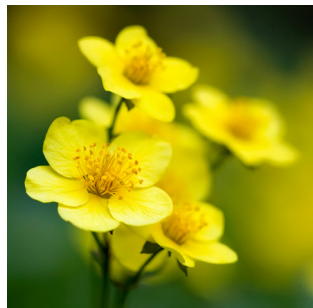

Waldsteinia ternata