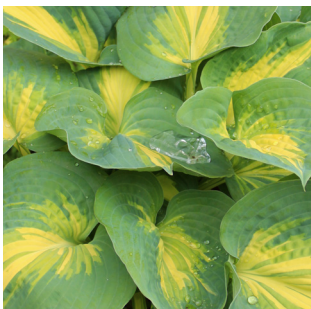

Name	Anz./10 m ²	Blütenfarbe	Höhe (cm)
Leitstauden (Gerüstbildner)			
Arum italicum (Italienischer Aronstab)	2	Frucht rot	30–40
Chelone obliqua 'Alba' (Schildblume/Schlangenkopf)	2	weiss	50–70
Hosta 'Sum and Substance' (Funkie)	1	Blatt gold/grün	100–120
Hosta 'Gold Standard' (Grünrandige Goldfunkie)	1	Blatt hellgelb/grün	70–80
Hosta 'Dream Weaver' (Funkie)	2	Blatt hellgelb/blaugrün	60
Molinia caerulea 'Heidebraut' (Schwingpfeifengras)	1	hellgrün–gelb	30–60

Begleitstauden (Gruppenstauden)

Adiantum pedatum 'Miss Sharples' (Hufeisenfarn)	5	Blattader schwarz	30–40
Carex oshimensis 'Evergold' (Goldsegge)	10	gelblich, grüner Rand	20–30
Dryopteris affinis (Goldschuppenfarn)	3	wintergrün, frischgrün	80–100
Euphorbia amygdaloides 'Purpurea' (Mandelblättrige Wolfsmilch)	4	grünlich-gelb, roter Blattaustrieb	40–50
Hakonechloa macra 'Aureola' (Hakonegras)	4	Blatt gelb	35

Bodendeckerstauden

Carex caryophylla 'The Beatles' (Frühlingssegge)	15	wintergrün	30
Epimedium pinnatum colchicum (Elfenblume, Sockenblume)	10	gelb	30
Luzula pilosa 'Igel' (Haarmarbel)	20	bräunlich	20
Viola odorata 'Königin Charlotte' (Wohlriechendes Veilchen)	13	dunkelblau	15
Waldsteinia ternata (Golderdbeere)	30	gelb	10–15

Arum italicum

Chelone obliqua 'Alba'

Hosta 'Sum and Substance'

Hosta 'Gold Standard'

Hosta 'Dream Weaver'

Molinia caerulea 'Heidebraut'

Carex oshimensis 'Evergold'

Dryopteris affinis