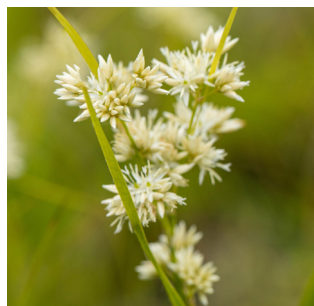

Staudenmischung

Schattensilber

Standort Halbschattig, absonnig, frisch bis trocken, kühler Gehölzrand, unter Gehölzen, helle Standorte

Charakteristik Niedrige Mischung, sehr gräserbetont, Solitärgras deutlich höher;
teils weiss panaschierte, teils silbrig-blaugüne Blätter unterschiedlicher Textur

Begleitstauden (Gruppenstauden)

Adiantum pedatum 'Miss Sharples' (Hufeisenfarn)	5	Blattader schwarz	30–40
Bergenia 'Silberlicht' (Bergenie)	5	weiss	40
Brunnera macrophylla 'Jack Frost' [®] (Kaukasusvergissmeinnicht)	4	blau	30–40
Dryopteris affinis (Goldschuppenfarn)	3	wintergrün	80–100
Hakonechloa macra 'Nicolas' (Hakonegras)	3	braun, Blatt grün	30
Hosta 'El Niño' (Funkie)	3	lilablau	40–50
Stellaria holostea (Grosse Sternmiere)	3	weiss	15–30

Gillenia trifoliata

Miscanthus sinensis
'Morning Light'

Bergenia 'Silberlicht'

Brunnera macrophylla
'Jack Frost®'

Dryopteris affinis

Hakonechloa macra 'Nicolas'

Hosta 'El Niño'

Stellaria holostea

Carex caryophylla
'The Beatles'

Luzula nivea

Viola sororia 'Albiflora'

Anemone blanda
'White Splendour'

Galanthus nivalis

Narcissus triandrus 'Thalia'

Scilla mischtschenkoana

Scilla siberica