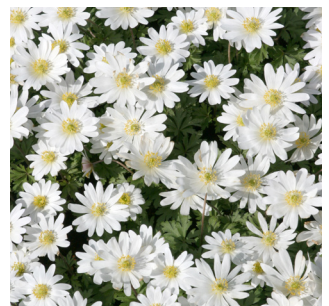

Staudenmischung

Schattensilber

Standort Halbschattig, absonnig, frisch bis trocken, kühler Gehölzrand, unter Gehölzen, helle Standorte

Charakteristik Niedrige Mischung, sehr gräserbetont, Solitärgras deutlich höher;
teils weiss panaschierte, teils silbrig-blaugüne Blätter unterschiedlicher Textur

Begleitstauden (Gruppenstauden)

Adiantum pedatum 'Miss Sharples' (Hufeisenfarn)	5	Blattader schwarz	30–40
Bergenia 'Silberlicht' (Bergenie)	5	weiss	40
Brunnera macrophylla 'Jack Frost' [®] (Kaukasusvergissmeinnicht)	4	blau	30–40
Dryopteris affinis (Goldschuppenfarn)	3	wintergrün	80–100
Hakonechloa macra 'Nicolas' (Hakonegras)	3	braun, Blatt grün	30
Hosta 'El Niño' (Funkie)	3	lilablau	40–50
Stellaria holostea (Grosse Sternmiere)	3	weiss	15–30

Carex caryophylla
'The Beatles'

Luzula nivea

Viola sororia 'Albiflora'

Anemone blanda
'White Splendour'

Galanthus nivalis

Narcissus triandrus 'Thalia'

Scilla mischtschenkoana

Scilla siberica