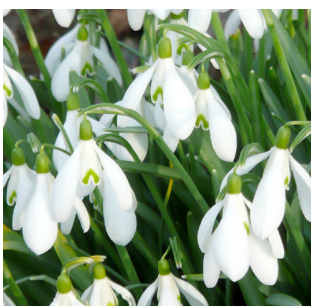

Staudenmischung

Schattensilber

Standort Halbschattig, absonnig, frisch bis trocken, kühler Gehölzrand, unter Gehölzen, helle Standorte

Charakteristik Niedrige Mischung, sehr gräserbetont, Solitärgras deutlich höher;
teils weiss panaschierte, teils silbrig-blaugüne Blätter unterschiedlicher Textur

Carex caryophylla
'The Beatles'

Luzula nivea

Viola sororia 'Albiflora'

Anemone blanda
'White Splendour'

Galanthus nivalis

Narcissus triandrus 'Thalia'

Scilla mischtschenkoana

Scilla siberica